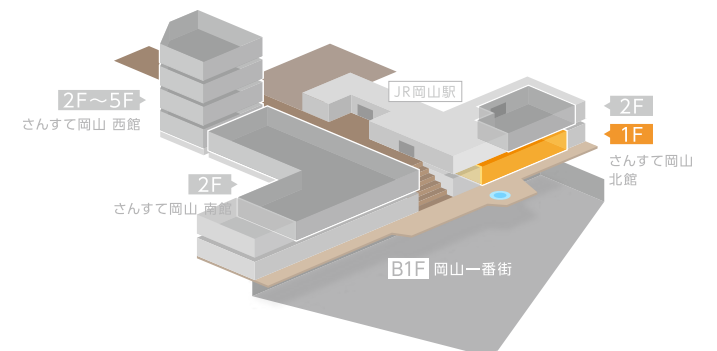

B1F

- | | | |
|-----------|---------|----------------|
| インフォメーション | 男性お手洗い | キャッシュコーナー |
| エレベーター | 女性お手洗い | 公衆電話 |
| エスカレーター | 多機能お手洗い | AED(自動体外式除細動器) |
| 自動きっぷうりば | おむつ交換 | |
| コインロッカー | ベビールーム | |

1F

- | | |
|---|--|
|  エレベーター |  男性お手洗い |
|  エスカレーター |  女性お手洗い |
|  コインロッカー |  ポスト |
|  公衆電話 | |

2F

さんすて岡山 西館

さんすて岡山 南館

改装中
2020年春 リニューアルオープン予定

東西連絡通路

- インフォメーション
- エレベーター
- エスカレーター
- 自動きっぷうりば
- 男性お手洗い
- 女性お手洗い
- 多機能お手洗い
- コインロッカー
- 公衆電話
- AED(自動体外式除細動器)

さんすて岡山 北館

1F 東口駅前広場へ

3・4・5F

さんすて岡山 西館

さんすて岡山 西館

さんすて岡山 西館

5Fにお越しの際は、エレベーターをご利用ください。

- | | |
|---------|---------|
| エレベーター | 男性お手洗い |
| エスカレーター | 女性お手洗い |
| おむつ交換 | 多機能お手洗い |
| オストメイト | |