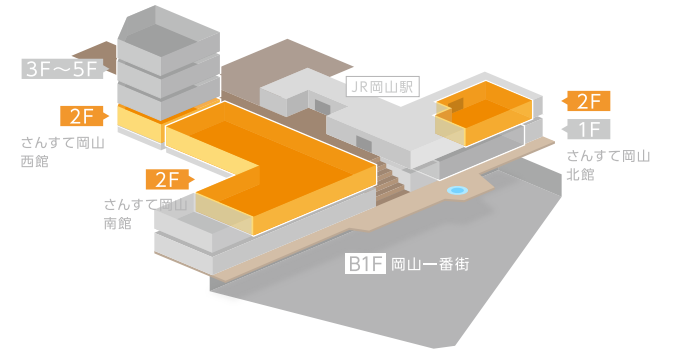

B1F

1F

-  エレベーター
-  エスカレーター
-  コインロッカー
-  公衆電話
-  男性お手洗い
-  女性お手洗い
-  多機能お手洗い
-  ポスト

2F

さんすて岡山 西館

さんすて岡山 南館

東西連絡通路

- インフォメーション
- エレベーター
- エスカレーター
- 自動きっぷうりば
- 男性お手洗い
- 女性お手洗い
- 多機能お手洗い
- コインロッカー
- キャッシュコーナー
- 公衆電話
- AED(自動体外式除細動器)

さんすて岡山 北館

3・4・5F

🌀 **さんすて岡山 西館**

🌀 **さんすて岡山 西館**

🌀 **さんすて岡山 西館**

5Fにお越しの際は、エレベーターをご利用ください。

-  エレベーター
-  エスカレーター
-  おむつ交換
-  オストメイト
-  男性お手洗い
-  女性お手洗い
-  多機能お手洗い