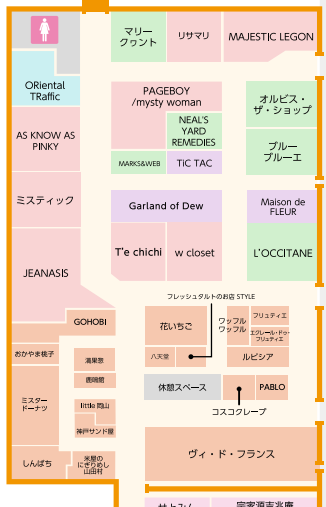

B1F

1F

-  エレベーター
-  エスカレーター
-  コインロッカー
-  公衆電話
-  男性お手洗い
-  女性お手洗い
-  多機能お手洗い
-  ポスト

2F

さんすて岡山 西館

さんすて岡山 南館

東西連絡通路

- インフォメーション
- エレベーター
- エスカレーター
- 自動きっぷうりば
- 男性お手洗い
- 女性お手洗い
- 多機能お手洗い
- コインロッカー
- キャッシュコーナー
- 公衆電話
- AED(自動体外式除細動器)

さんすて岡山 北館

3・4・5F

🌀 **さんすて岡山 西館**

🌀 **さんすて岡山 西館**

🌀 **さんすて岡山 西館**

5Fにお越しの際は、エレベーターをご利用ください。

-  エレベーター
-  エスカレーター
-  おむつ交換
-  オストメイト
-  男性お手洗い
-  女性お手洗い
-  多機能お手洗い