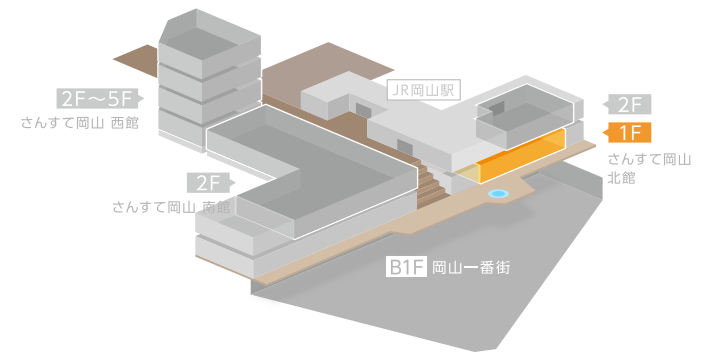

# B1F

# 1F

-  エレベーター
-  エスカレーター
-  コインロッカー
-  公衆電話
-  男性お手洗い
-  女性お手洗い
-  多機能お手洗い
-  ポスト

## さんすて岡山 西館

東西連絡通路

- インフォメーション
- エレベーター
- エスカレーター
- 自動きっぷうりば
- 男性お手洗い
- 女性お手洗い
- 多機能お手洗い
- コインロッカー
- キャッシュコーナー
- 公衆電話
- AED(自動体外式除細動器)