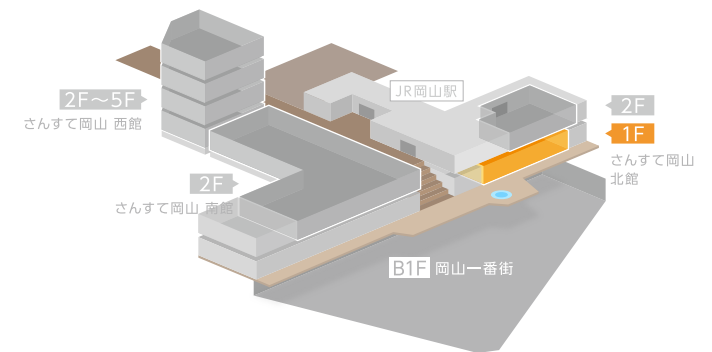

B1F

1F

-  エレベーター
-  エスカレーター
-  コインロッカー
-  公衆電話
-  男性お手洗い
-  女性お手洗い
-  多機能お手洗い
-  ポスト

2F

さんすて岡山 西館

さんすて岡山 南館

東西連絡通路

- インフォメーション
- エレベーター
- エスカレーター
- 自動きっぷうりば
- 男性お手洗い
- 女性お手洗い
- 多機能お手洗い
- コインロッカー
- キャッシュコーナー
- 公衆電話
- AED(自動体外式除細動器)

さんすて岡山 北館

3・4・5F

🌀 **さんすて岡山 西館**

🌀 **さんすて岡山 西館**

🌀 **さんすて岡山 西館**

5Fにお越しの際は、エレベーターをご利用ください。

-  エレベーター
-  エスカレーター
-  おむつ交換
-  オストメイト
-  男性お手洗い
-  女性お手洗い
-  多機能お手洗い