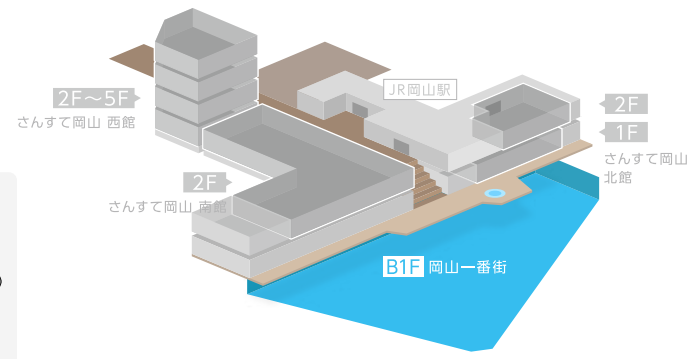

B1F

- | | | |
|-----------|---------|----------------|
| インフォメーション | 男性お手洗い | キャッシュコーナー |
| エレベーター | 女性お手洗い | 公衆電話 |
| エスカレーター | 多機能お手洗い | AED(自動体外式除細動器) |
| 自動きっぷうりば | おむつ交換 | |
| コインロッカー | ベビールーム | |

1F

- | | |
|---|--|
|  エレベーター |  男性お手洗い |
|  エスカレーター |  女性お手洗い |
|  コインロッカー |  ポスト |
|  公衆電話 | |

2F

さんすて岡山 西館

さんすて岡山 南館

改装中
2020年春 リニューアルオープン予定

東西連絡通路

- インフォメーション
- エレベーター
- エスカレーター
- 自動きっぷうりば
- 男性お手洗い
- 女性お手洗い
- 多機能お手洗い
- コインロッカー
- 公衆電話
- AED(自動体外式除細動器)

さんすて岡山 北館

1F 東口駅前広場へ

3・4・5F

さんすて岡山 西館

さんすて岡山 西館

さんすて岡山 西館

5Fにお越しの際は、エレベーターをご利用ください。

- | | |
|---------|---------|
| エレベーター | 男性お手洗い |
| エスカレーター | 女性お手洗い |
| おむつ交換 | 多機能お手洗い |
| オストメイト | |