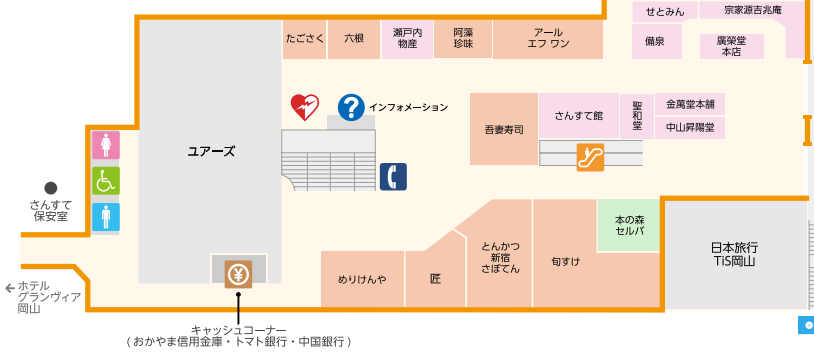

# 2F

## さんすて岡山 西館

東西連絡通路

- インフォメーション
- エレベーター
- エスカレーター
- 自動きっぷうりば
- 男性お手洗い
- 女性お手洗い
- 多機能お手洗い
- コインロッカー
- キャッシュコーナー
- 公衆電話
- AED(自動体外式除細動器)

## さんすて岡山 南館

# 3・4・5F

🌀 **さんすて岡山 西館**

🌀 **さんすて岡山 西館**

🌀 **さんすて岡山 西館**

-  エレベーター
-  エスカレーター
-  おむつ交換
-  オストメイト
-  男性お手洗い
-  女性お手洗い
-  多機能お手洗い