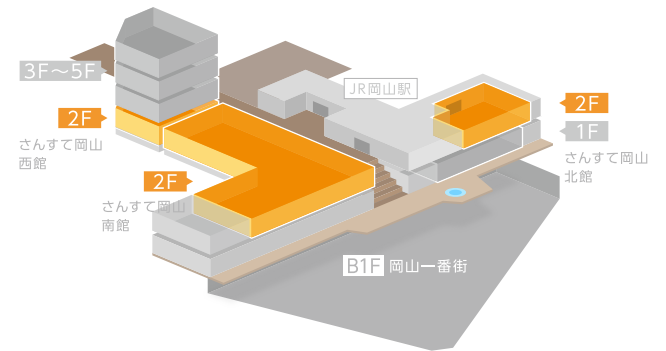

# 1F

-  エレベーター
-  エスカレーター
-  コインロッカー
-  公衆電話
-  男性お手洗い
-  女性お手洗い
-  多機能お手洗い
-  ポスト

## さんすて岡山 西館

東西連絡通路

- インフォメーション
- エレベーター
- エスカレーター
- 自動きっぷうりば
- 男性お手洗い
- 女性お手洗い
- 多機能お手洗い
- コインロッカー
- キャッシュコーナー
- 公衆電話
- AED(自動体外式除細動器)