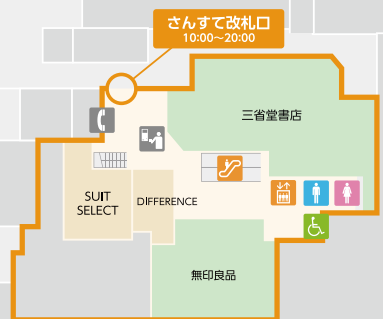

B1F

- | | | |
|-----------|---------|----------------|
| インフォメーション | 男性お手洗い | キャッシュコーナー |
| エレベーター | 女性お手洗い | 公衆電話 |
| エスカレーター | 多機能お手洗い | AED(自動体外式除細動器) |
| 自動きっぷうりば | おむつ交換 | |
| コインロッカー | ベビールーム | |

1F

- | | |
|---|--|
|  エレベーター |  男性お手洗い |
|  エスカレーター |  女性お手洗い |
|  コインロッカー |  ポスト |
|  公衆電話 | |

2F

さんすて岡山 西館

さんすて岡山 南館

改装中
2020年春 リニューアルオープン予定

東西連絡通路

- インフォメーション
- エレベーター
- エスカレーター
- 自動きっぷうりば
- 男性お手洗い
- 女性お手洗い
- 多機能お手洗い
- コインロッカー
- 公衆電話
- AED(自動体外式除細動器)

さんすて岡山 北館

1F 東口駅前広場へ

3・4・5F

さんすて岡山 西館

さんすて岡山 西館

さんすて岡山 西館

5Fにお越しの際は、エレベーターをご利用ください。

- | | |
|---------|---------|
| エレベーター | 男性お手洗い |
| エスカレーター | 女性お手洗い |
| おむつ交換 | 多機能お手洗い |
| オストメイト | |