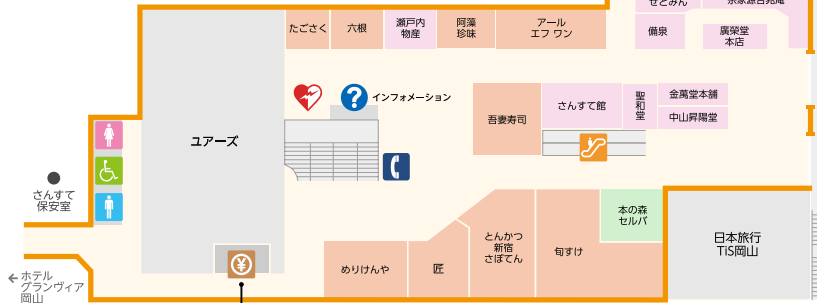

B1F

1F

-  エレベーター
-  エスカレーター
-  コインロッカー
-  公衆電話
-  男性お手洗い
-  女性お手洗い
-  多機能お手洗い
-  ポスト

2F

さんすて岡山 西館

さんすて岡山 南館

東西連絡通路

- インフォメーション
- エレベーター
- エスカレーター
- 自動きっぷうりば
- 男性お手洗い
- 女性お手洗い
- 多機能お手洗い
- コインロッカー
- キャッシュコーナー
- 公衆電話
- AED(自動体外式除細動器)

さんすて岡山 北館

3・4・5F

🌀 **さんすて岡山 西館**

🌀 **さんすて岡山 西館**

🌀 **さんすて岡山 西館**

5Fにお越しの際は、エレベーターをご利用ください。

-  エレベーター
-  エスカレーター
-  おむつ交換
-  オストメイト
-  男性お手洗い
-  女性お手洗い
-  多機能お手洗い