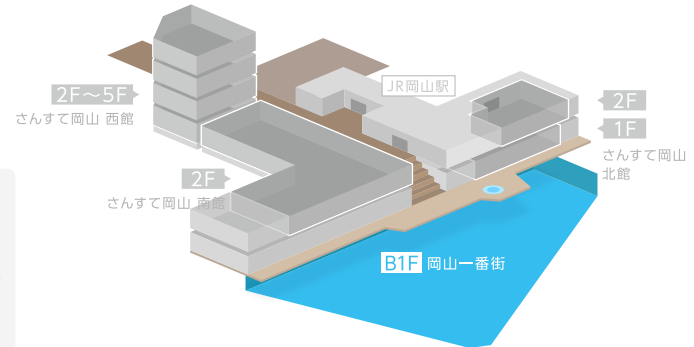

B1F

1F

-  エレベーター
-  エスカレーター
-  コインロッカー
-  公衆電話
-  男性お手洗い
-  女性お手洗い
-  多機能お手洗い
-  ポスト

2F

さんすて岡山 西館

さんすて岡山 南館

東西連絡通路

- インフォメーション
- エレベーター
- エスカレーター
- 自動きっぷうりば
- 男性お手洗い
- 女性お手洗い
- 多機能お手洗い
- コインロッカー
- キャッシュコーナー
- 公衆電話
- AED(自動体外式除細動器)

さんすて岡山 北館

3・4・5F

🌀 **さんすて岡山 西館**

🌀 **さんすて岡山 西館**

🌀 **さんすて岡山 西館**

5Fにお越しの際は、エレベーターをご利用ください。

-  エレベーター
-  エスカレーター
-  おむつ交換
-  オストメイト
-  男性お手洗い
-  女性お手洗い
-  多機能お手洗い