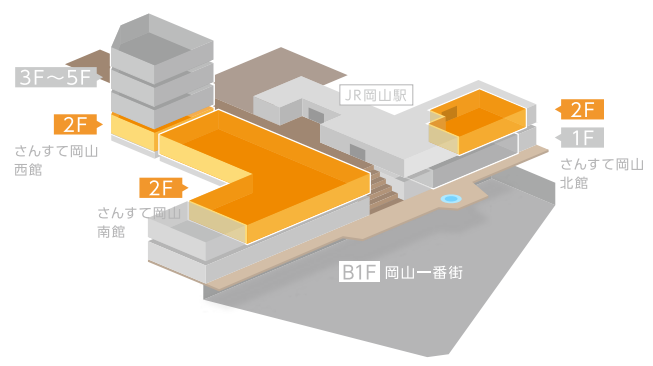

B1F

- | | | |
|-----------|---------|----------------|
| インフォメーション | 男性お手洗い | キャッシュコーナー |
| エレベーター | 女性お手洗い | 公衆電話 |
| エスカレーター | 多機能お手洗い | AED(自動体外式除細動器) |
| 自動きっぷうりば | おむつ交換 | |
| コインロッカー | ベビールーム | |

1F

- | | |
|---|--|
|  エレベーター |  男性お手洗い |
|  エスカレーター |  女性お手洗い |
|  コインロッカー |  ポスト |
|  公衆電話 | |

2F

さんすて岡山 西館

さんすて岡山 南館

改装中
2020年春 リニューアルオープン予定

東西連絡通路

- インフォメーション
- エレベーター
- エスカレーター
- 自動きっぷうりば
- 男性お手洗い
- 女性お手洗い
- 多機能お手洗い
- コインロッカー
- 公衆電話
- AED(自動体外式除細動器)

さんすて岡山 北館

1F 東口駅前広場へ

3・4・5F

さんすて岡山 西館

さんすて岡山 西館

さんすて岡山 西館

5Fにお越しの際は、エレベーターをご利用ください。

- | | |
|---------|---------|
| エレベーター | 男性お手洗い |
| エスカレーター | 女性お手洗い |
| おむつ交換 | 多機能お手洗い |
| オストメイト | |