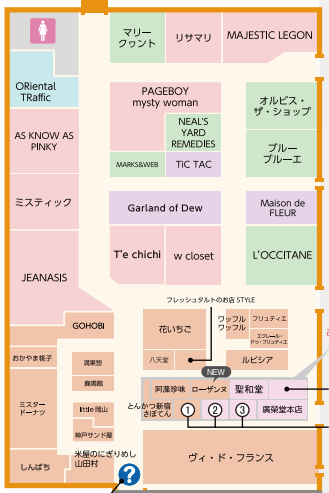

B1F

- | | | |
|-----------|---------|----------------|
| インフォメーション | 男性お手洗い | キャッシュコーナー |
| エレベーター | 女性お手洗い | 公衆電話 |
| エスカレーター | 多機能お手洗い | AED(自動体外式除細動器) |
| 自動きっぷうりば | おむつ交換 | |
| コインロッカー | ベビールーム | |

1F

- | | |
|---|--|
|  エレベーター |  男性お手洗い |
|  エスカレーター |  女性お手洗い |
|  コインロッカー |  ポスト |
|  公衆電話 | |

2F

さんすて岡山 西館

さんすて岡山 南館

改装中
2020年春 リニューアルオープン予定

東西連絡通路

- インフォメーション
- エレベーター
- エスカレーター
- 自動きっぷうりば
- 男性お手洗い
- 女性お手洗い
- 多機能お手洗い
- コインロッカー
- 公衆電話
- AED(自動体外式除細動器)

さんすて岡山 北館

1F 東口駅前広場へ

3・4・5F

さんすて岡山 西館

さんすて岡山 西館

さんすて岡山 西館

5Fにお越しの際は、エレベーターをご利用ください。

- | | |
|---------|---------|
| エレベーター | 男性お手洗い |
| エスカレーター | 女性お手洗い |
| おむつ交換 | 多機能お手洗い |
| オストメイト | |